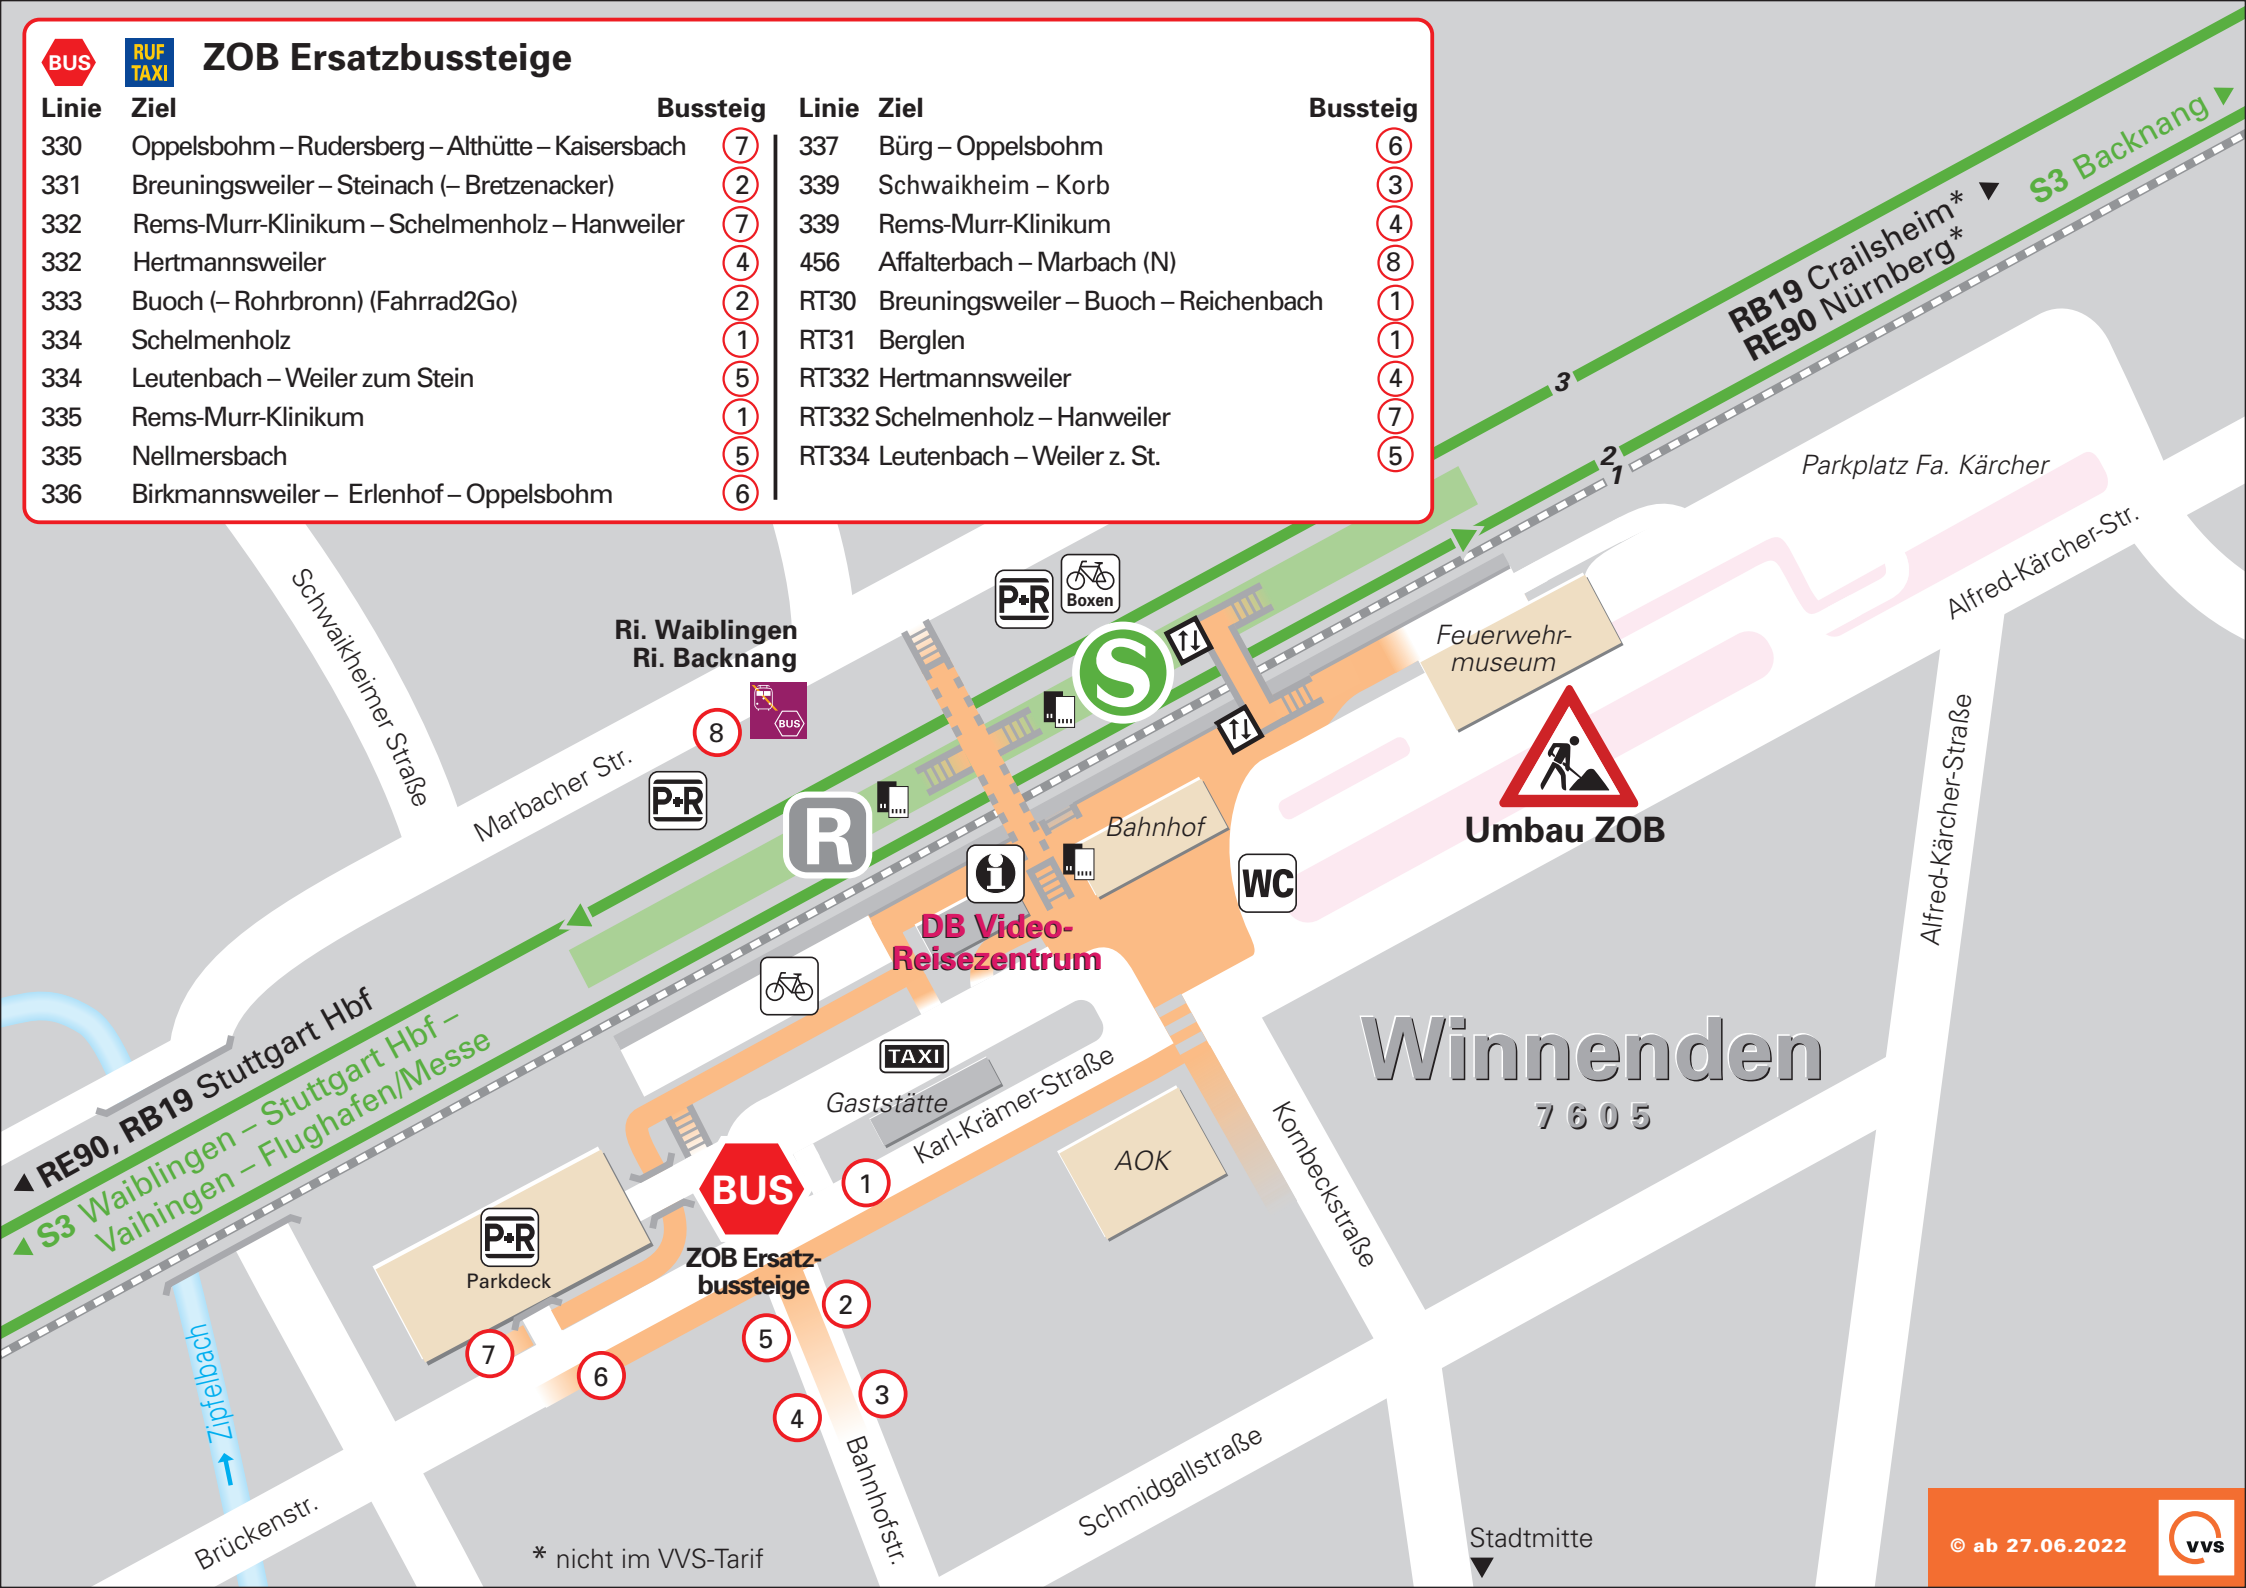

ZOB Ersatzbussteige

Linie	Ziel	Bussteig	Linie	Ziel	Bussteig
330	Oppelsbohm – Rudersberg – Althütte – Kaisersbach	7	337	Bürg – Oppelsbohm	6
331	Breuningsweiler – Steinach (– Bretzenacker)	2	339	Schwaikheim – Korb	3
332	Rems-Murr-Klinikum – Schelmenholz – Hanweiler	7	339	Rems-Murr-Klinikum	4
332	Hertmannsweiler	4	456	Affalterbach – Marbach (N)	8
333	Buoch (– Rohrbronn) (Fahrrad2Go)	2	RT30	Breuningsweiler – Buoch – Reichenbach	1
334	Schelmenholz	1	RT31	Berglen	1
334	Leutenbach – Weiler zum Stein	5	RT332	Hertmannsweiler	4
335	Rems-Murr-Klinikum	1	RT332	Schelmenholz – Hanweiler	7
335	Nellmersbach	5	RT334	Leutenbach – Weiler z. St.	5
336	Birkmannsweiler – Erlenhof – Oppelsbohm	6			