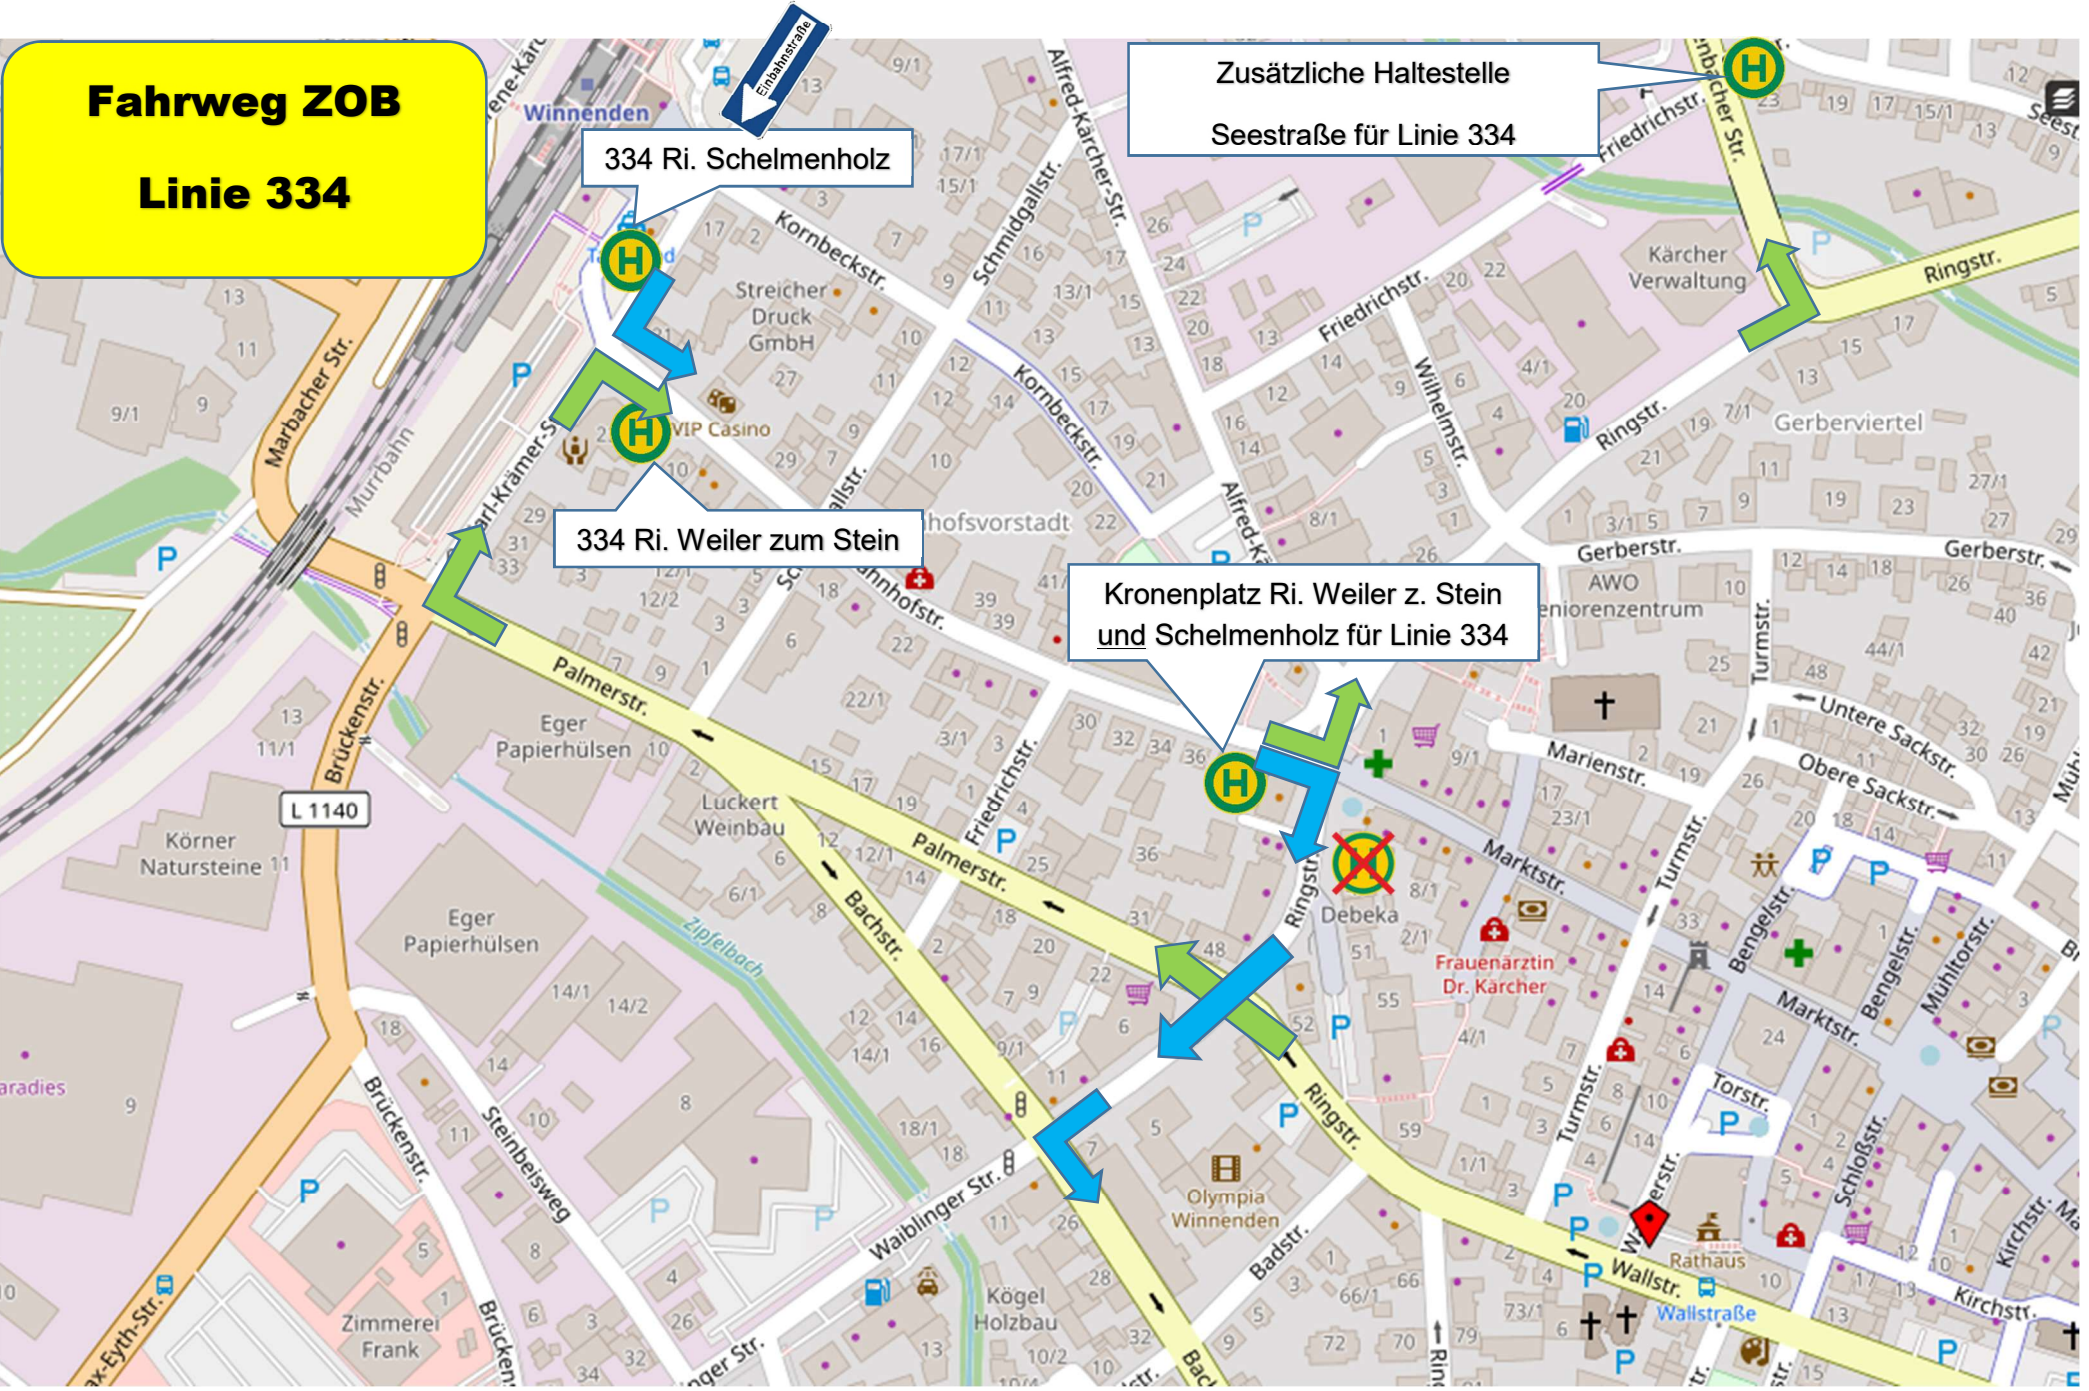

**Fahrweg ZOB  
Linie 334**

Fahrtrichtung Schelmenholz =   
Fahrtrichtung Weiler z. Stein = 