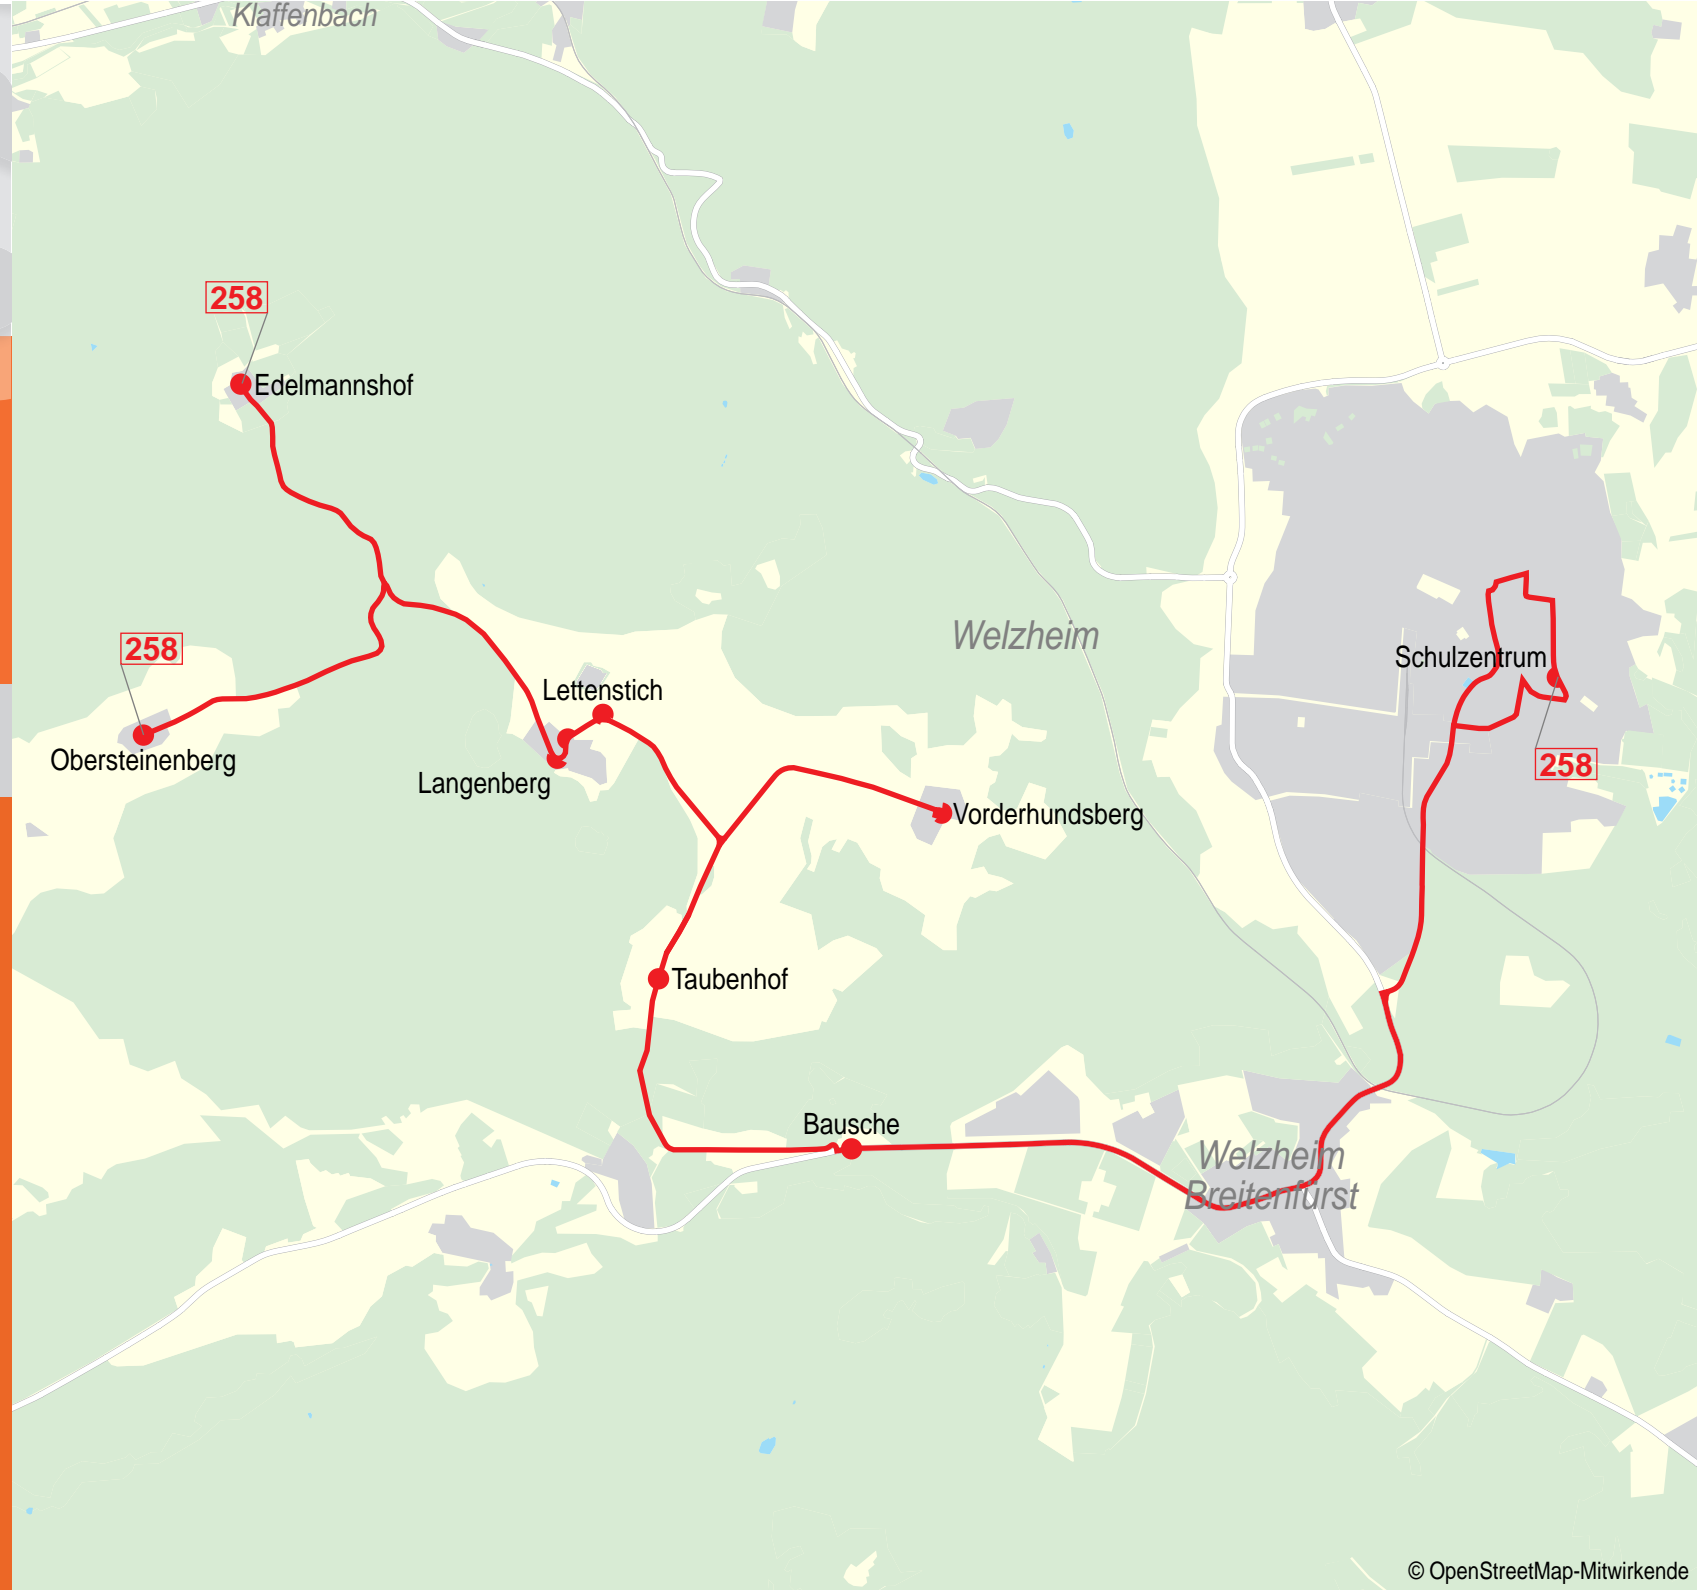

## MONTAG - FREITAG

## Verkehrshinweis

		S	S	S02	S12	S03	S04	S01
<b>Welzheim, Schulzentrum</b>	ab	12.15	13.10	15.35	16.35	16.35	16.35	17.15
- Bausche		12.23	13.18	15.43	16.43	16.43	16.43	17.23
- Taubenhof		12.25	13.20	15.45	16.45	16.45	16.45	17.25
- Vorderhundsberg	an	12.28	13.23	15.48	16.48	16.48	16.48	17.28
- Lettenstich		12.30	13.25	15.50	16.47	16.47	16.50	17.27
- Langenberg	an	12.31	13.26	15.51	16.48	16.48	16.51	17.28
<b>Rudersberg, Edelmannshof</b>	an	12.35	13.30	15.55	16.52	16.52	16.55	17.32
<b>Welzheim, Obersteinenberg</b>		12.39	13.34	15.59	16.56	16.56		

## Verkehrshinweis

		S	S04
<b>Welzheim, Obersteinenberg</b>	ab	06.53	08.03
<b>Rudersberg, Edelmannshof</b>		06.57	08.07
<b>Welzheim, Langenberg</b>		07.01	08.07
- Lettenstich		07.01	08.07
- Vorderhundsberg		07.04	08.10
- Taubenhof		07.06	08.10
- Bausche		07.08	08.12
- Schulzentrum		07.20	08.24